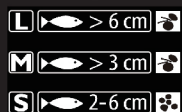

榮獲歐洲獨立動物產業
觀賞魚食物類大獎

soft line
德比克的軟實力