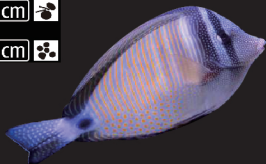

### MARINE 富含藻類和甲殼類動物

- 下沉型軟性飼料適合雜食性海魚
- 含鯡魚和昆蟲，提供高品質的蛋白質與 Omega-3、Omega-6 和 Omega-9 的飽和脂肪酸
- 含甲殼類動物和軟體動物（10.5%磷蝦、6%魷魚、1.7%哲水蚤）和藻類（12%螺旋藻、3%褐藻、1.8%海帶、8%綠球藻），這些都是蛋白質、類胡蘿蔔素、礦物質、益菌生和其它營養素的來源
- 提高免疫力
- 取自磷蝦、哲水蚤和紅椒的類胡蘿蔔素成份，含量高，能強化魚隻的色澤